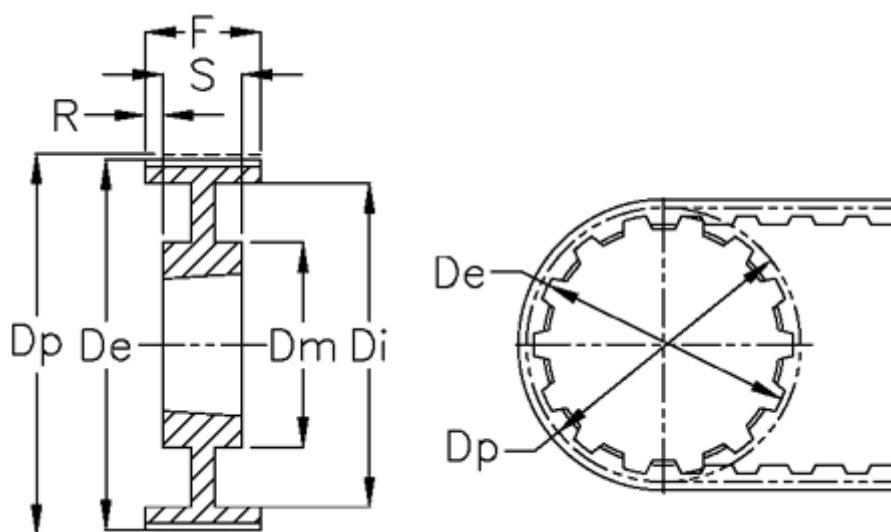

Varenummer: 604133072115  
Beskrivelse: Tandremskive for taperbøsning  
HTD 72 14M 115 TL 3535

## Mål

Bredde	= 115	r	= 22
De	= 318.06	S	= 89
Di	= 280	Tandantal	= 72
Dm	= 190	Type	= 14M
Dp	= 320.86	Vægt	= 29
F	= 133		
For bøsning	= 3535		
Max boring	= 90		